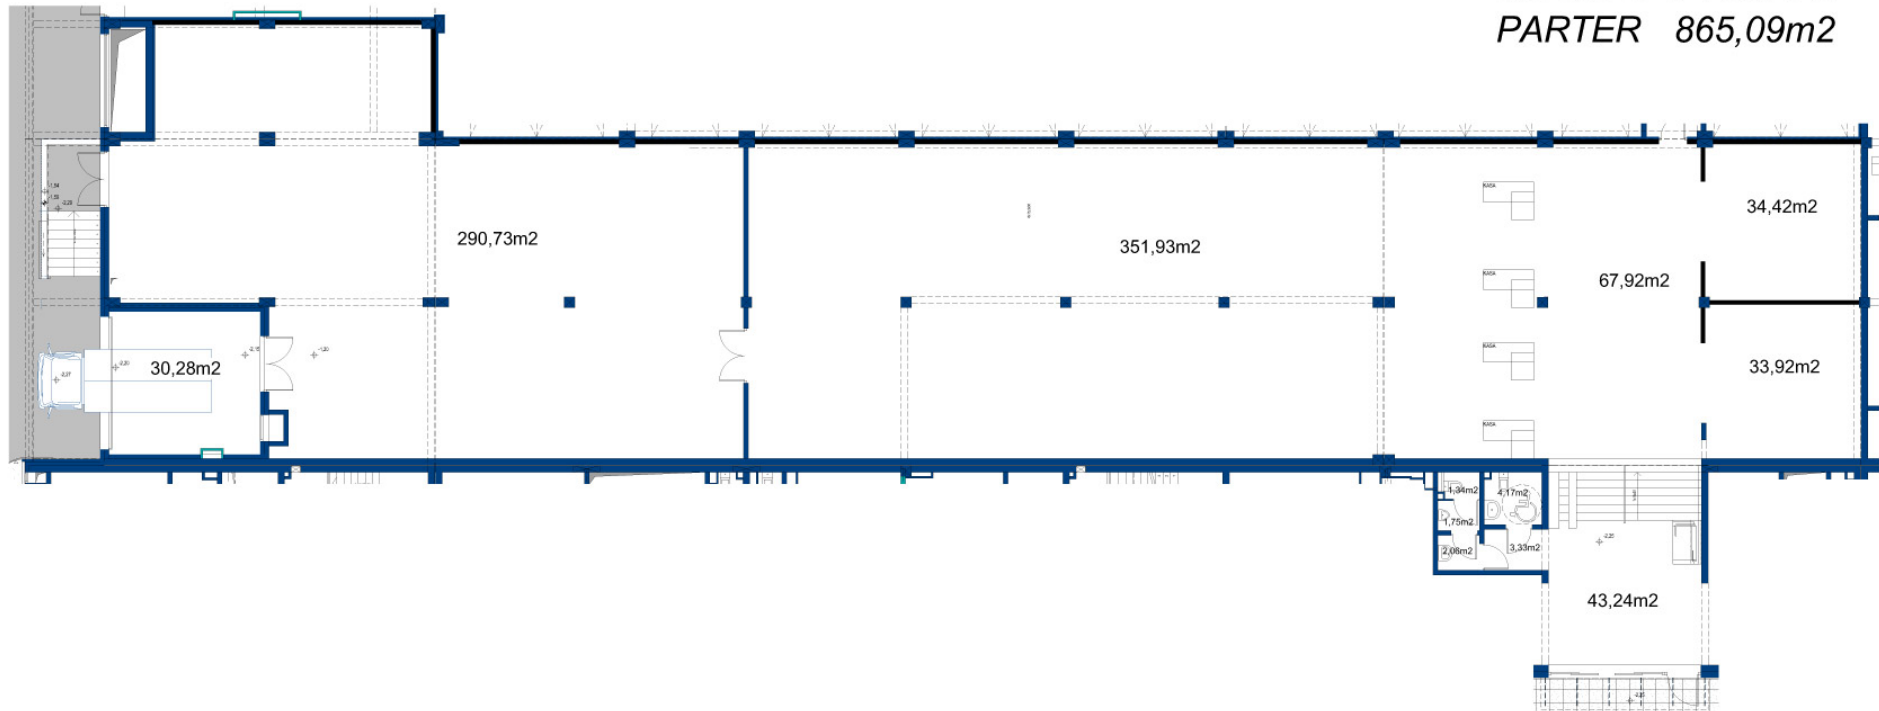

HANDEL NR 6

PARTER 865,09m²

BIURO SPRZEDAŻY:

ul. Lipowa 51, 05-803 Pruszków

+48 571 338 622 | +48 571 338 621 | sprzedaz@lipowa-art.pl