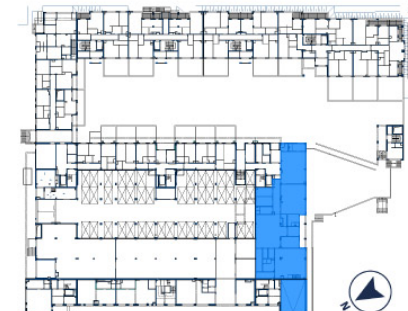

PARTER

PRZEDSZKOLE

razem 525,35m²

Poziom nad rampą

BIURO SPRZEDAŻY:

ul. Lipowa 51, 05-803 Pruszków

+48 571 338 622 | +48 571 338 621 | sprzedaz@lipowa-art.pl