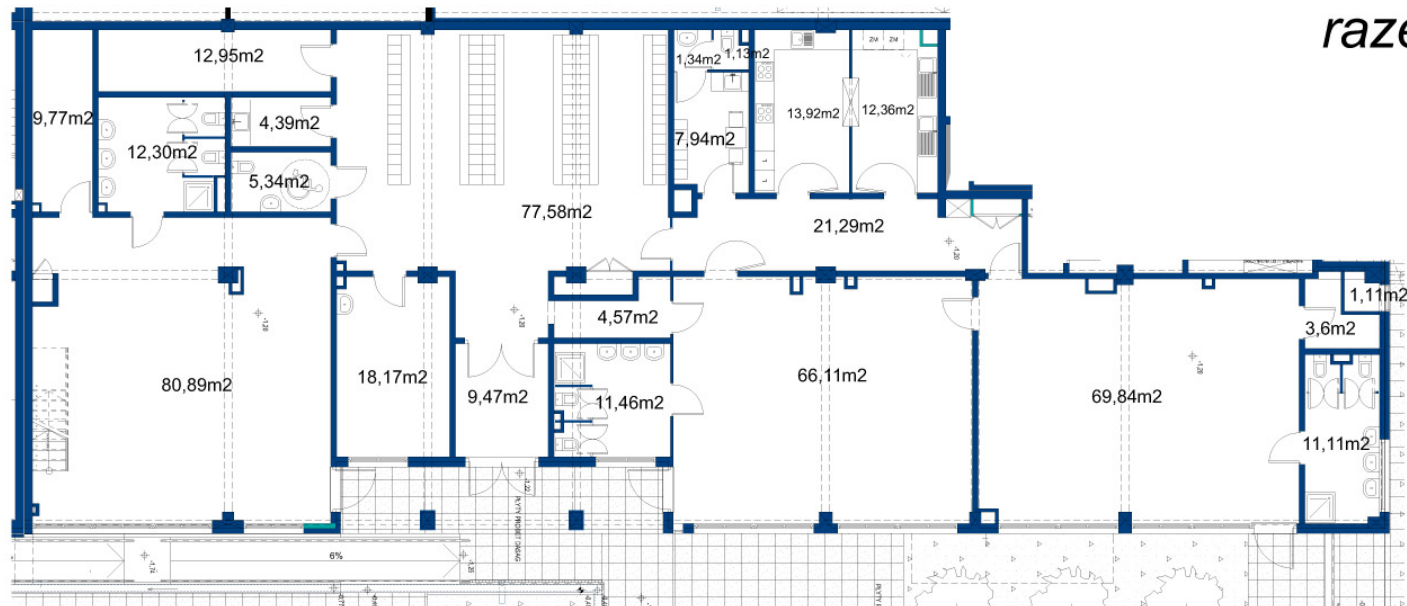

PARTER

PRZEDSZKOLE

razem 525,35m²

Poziom nad rampą

BIURO SPRZEDAŻY:

ul. Lipowa 51, 05-803 Pruszków

+48 571 338 622 | +48 571 338 621 | sprzedaz@lipowa-art.pl