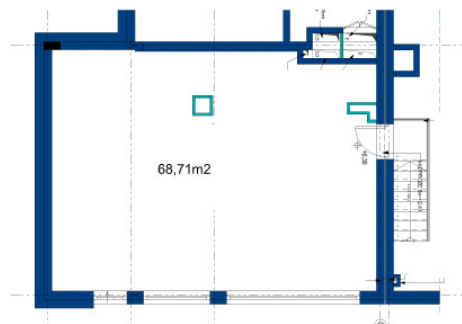

PARTER

PRZEDSZKOLE

razem 525,35m²

Poziom nad rampą

BIURO SPRZEDAŻY:

ul. Lipowa 51, 05-803 Pruszków

+48 571 338 622 | +48 571 338 621 | sprzedaz@lipowa-art.pl