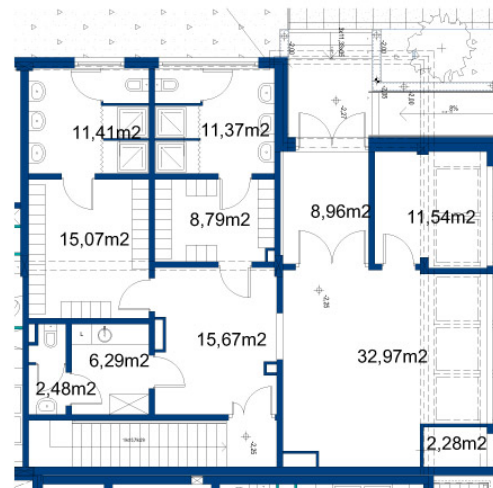

FITNESS

razem 534,02m²

PODZIEMIE 407,19m²

PARTER 126,83m²

BIURO SPRZEDAŻY:

ul. Lipowa 51, 05-803 Pruszków

+48 571 338 622 | +48 571 338 621 | sprzedaz@lipowa-art.pl