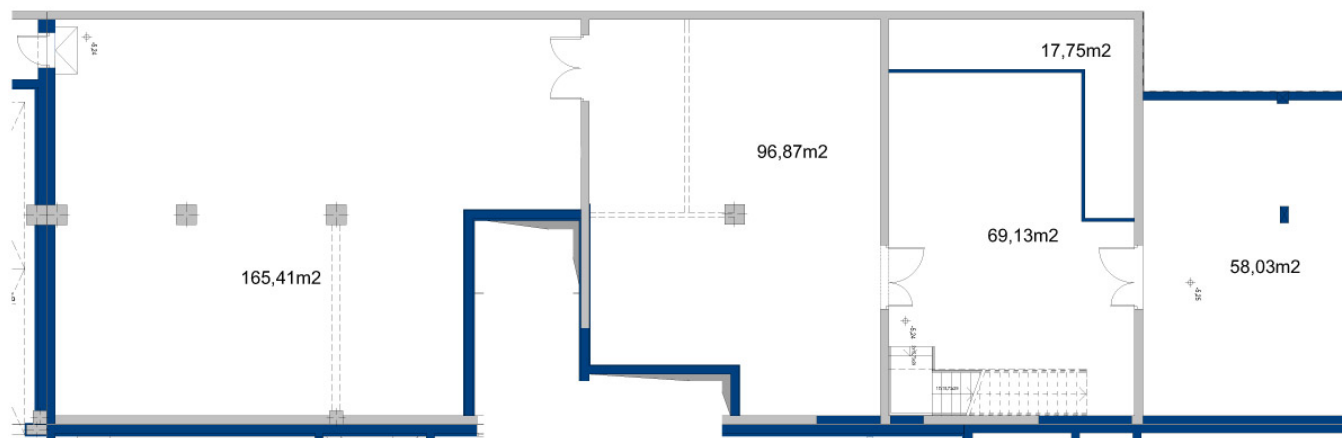

FITNESS

razem 534,02m²

PODZIEMIE 407,19m²

PARTER 126,83m²

BIURO SPRZEDAŻY:

ul. Lipowa 51, 05-803 Pruszków

+48 571 338 622 | +48 571 338 621 | sprzedaz@lipowa-art.pl